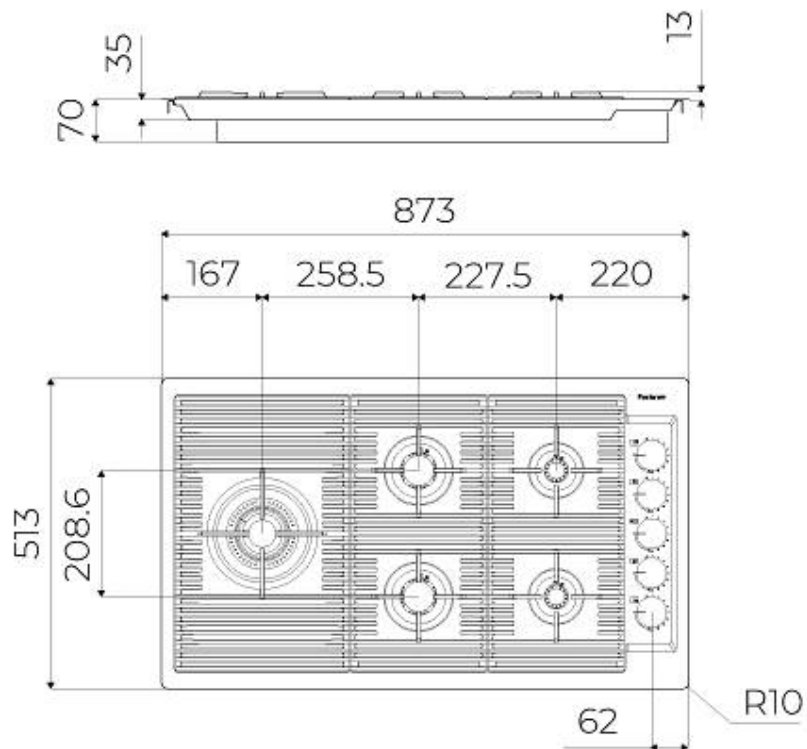

220 - 240 V; 50/60 Hz

Dimensions

873x513 mm

Dimensions base

90cm

Élément chauffant

5 brûleurs

Trou d'encastrement

Voir fiche technique

Grilles

Grilles en fonte et tables coupe-feu émaillées

Largeur

87 cm

Puissance totale

9.500 W

Auxiliaire

Allumage électrique sous le bouton

Type de gaz

Testé pour une installation au gaz méthane, jeu de buses GPL inclus.

Type

Table de cuisson gaz

DESSINS TECHNIQUES

FTS - cut out

FT - cut out